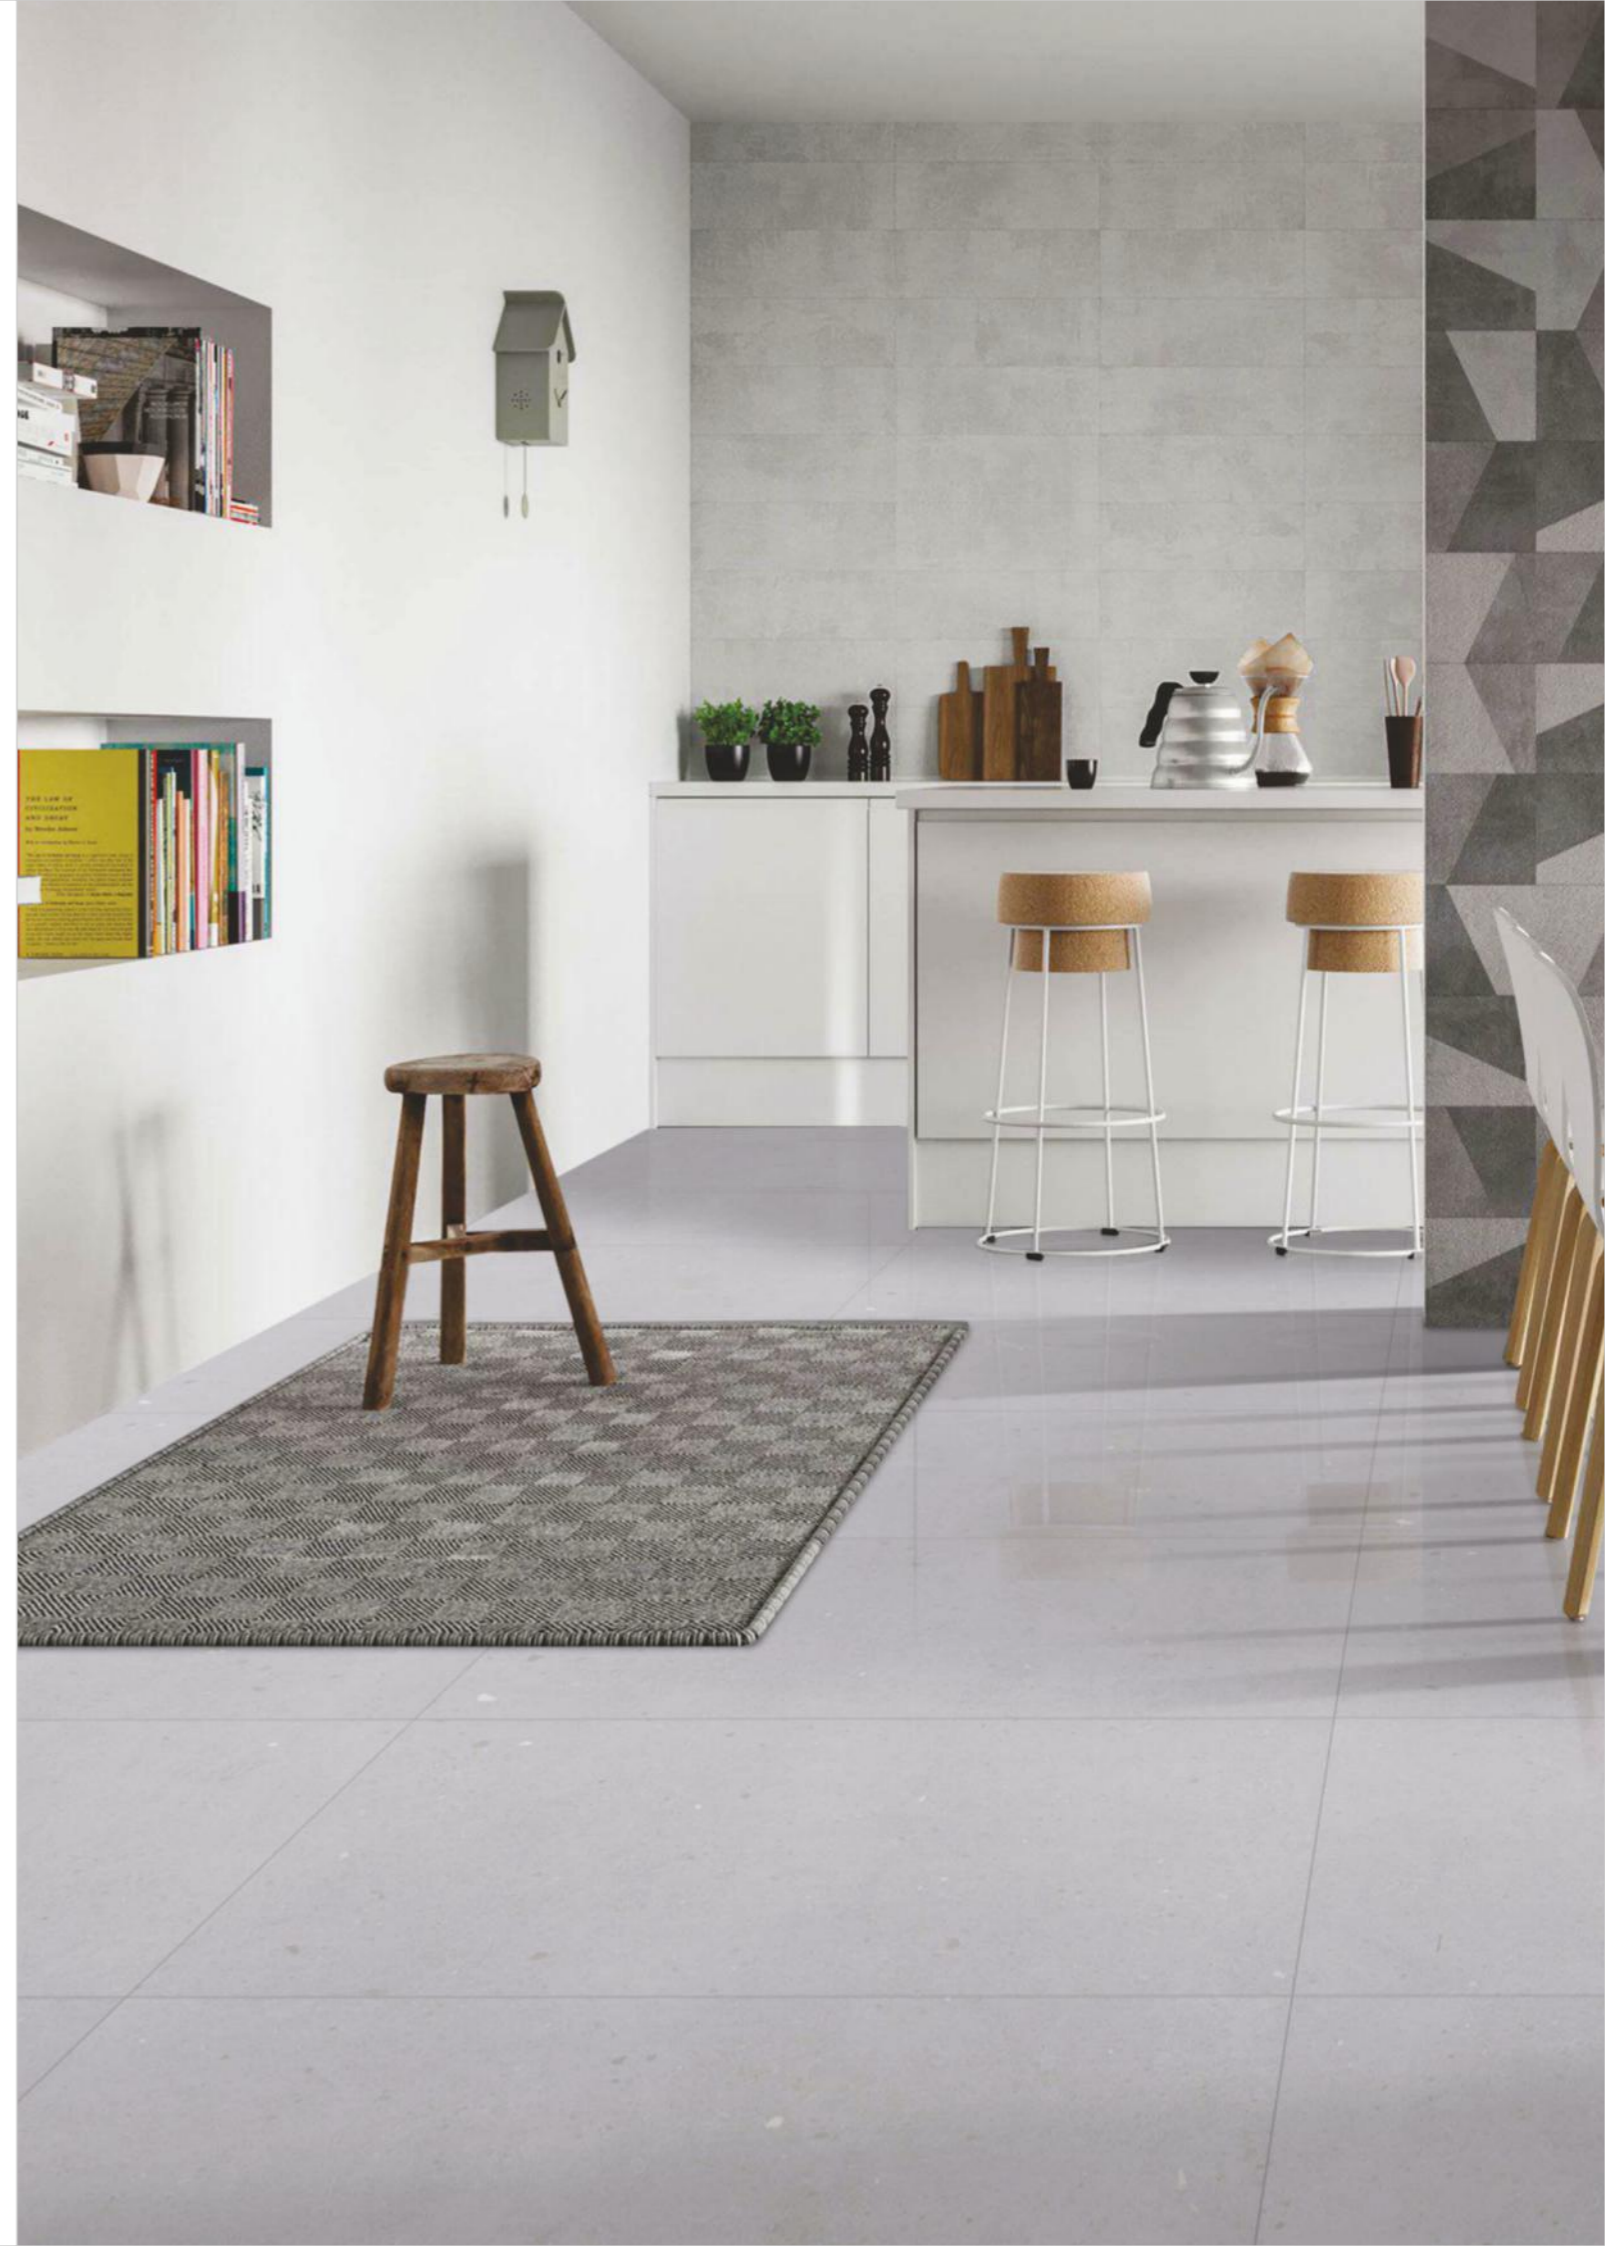

800x1600MM

E-13047

POLISHED